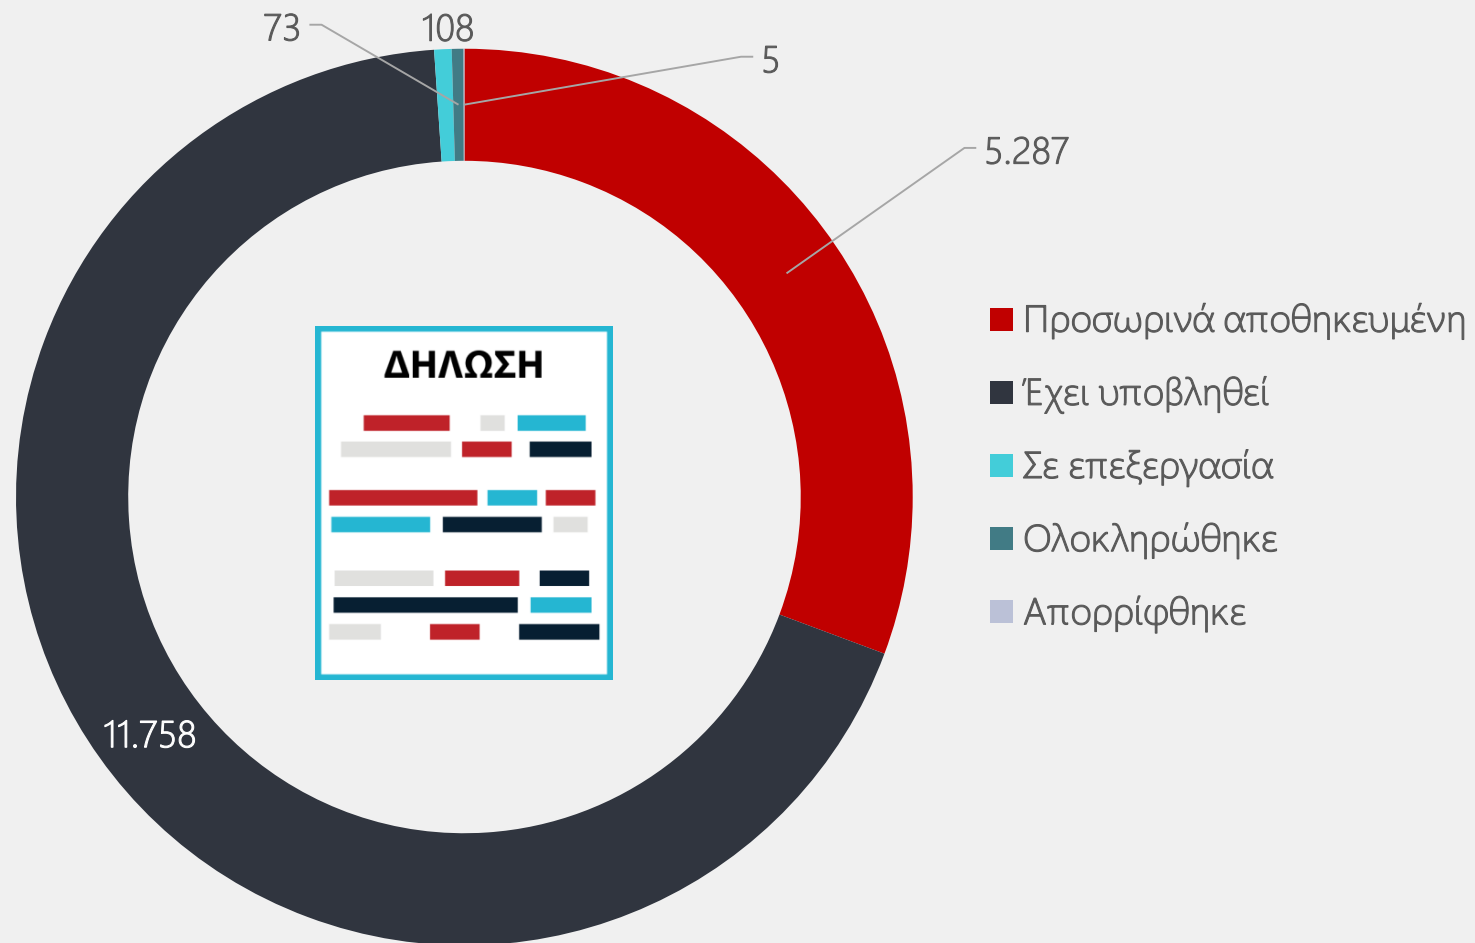

Πλήθος Δηλώσεων ανά κατάσταση