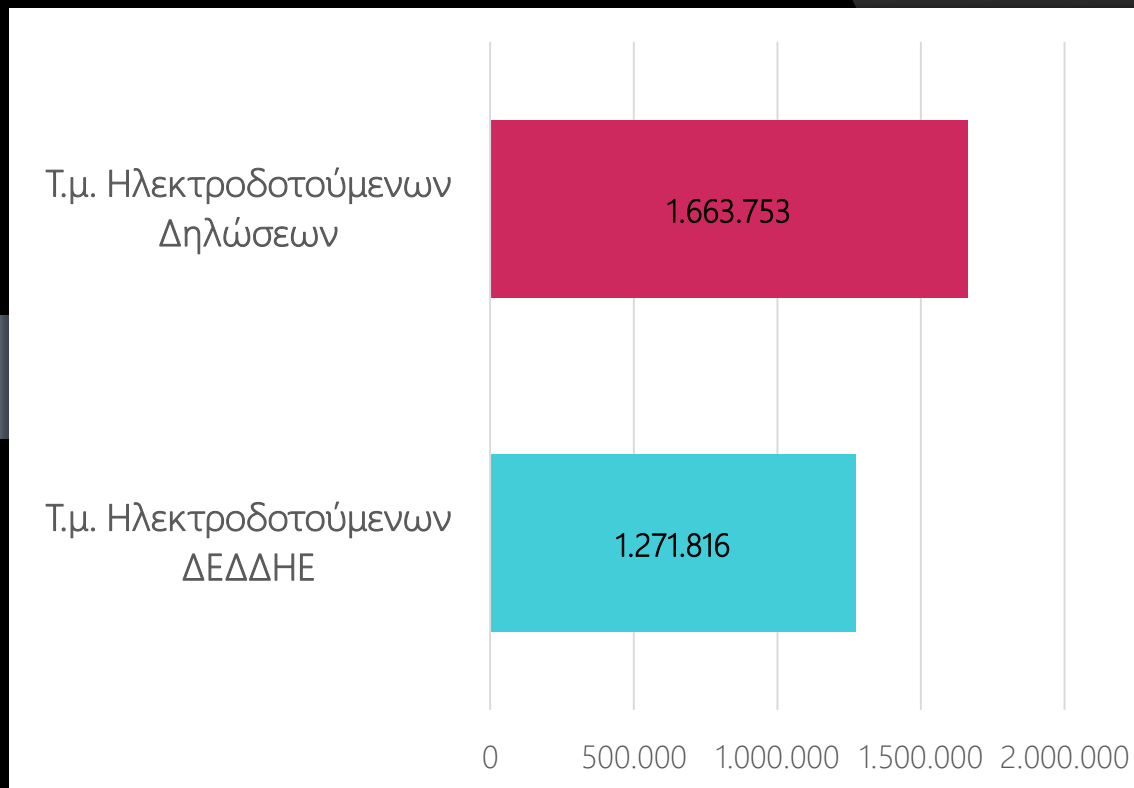

# Πλήθος Δηλώσεων ανά είδος

# Πλήθος Δηλώσεων ανά κατάσταση

30,82%

Η διαφορά μεταξύ των δηλωθέντων τ.μ. και των στοιχείων της ΔΕΔΔΗΕ ανέρχεται στα 391.937 τ.μ. σε 17.231 Δηλώσεις.

Οι κλήσεις στο περιουσιολόγιο της ΑΑΔΕ ήταν 76.595